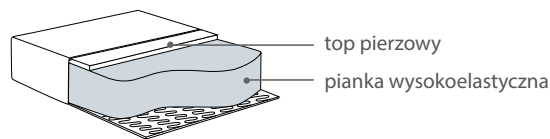

Catena Day/Dusk

Wymiary*		Szerokość • Głębokość • Wysokość w cm		Głębokość siedziska 65 • Wysokość siedziska 42	
	3 224x110x90**/82***		2 moduł L/R 140x110x90**/82*** na rys. moduł L		Puf moduł 90x60x42
	3 moduł 180x110x90**/82***		2 moduł ex L/R 161x110x90**/82*** na rys. moduł R		Puf moduł 90x110x42
	3 moduł L/R 202x110x90**/82*** na rys. moduł L		1,5 moduł 90x110x90**/82***		Back suport cushion 60x20x8
	3 moduł ex L/R 221x110x90**/82*** na rys. moduł R		1,5 moduł L/R 110x110x90**/82*** na rys. moduł L	Dodatki do modułów EX:	
	3 Curved moduł L/R 243x186x90**/82*** na rys. moduł L		1,5 moduł ex L/R 131x110x90**/82*** na rys. moduł R		Tray black 40x110x5
	3 Curved moduł ex L/R 258x201x90**/82*** na rys. moduł R		C moduł L/R 141x110x90**/82*** na rys. moduł R		Szuflada black 40x110x20
	2 moduł 120x110x90**/82***		Chl moduł XL L/R 142x174x90**/82*** na rys. moduł L		Seat Cushion Ex 40x110x24

Dodatki do modułów Ex oraz Back Support Cushion nie są integralną częścią sofy i należy je zamawiać osobno.

* Wymiary mogą się różnić +/- 3%, w zależności od wyboru tapicerki i konfiguracji. Piktogramy nie odwzorowują proporcji i kształtu mebla.
** Wysokość z poduszką Dusk
*** Wysokość z poduszką Day

Comfort C2
Poduszka siedziska
Pianka wysokoelastyczna z topem pierzowym.