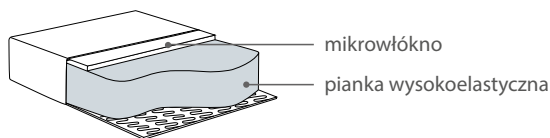

Comfort C4
Poduszka siedziska
Pianka wysokoelastyczna pokryta mikrowłóknem.