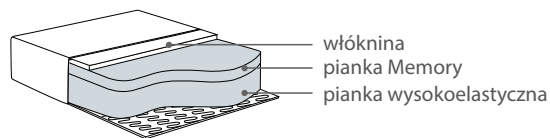

Comfort Memory
Poduszka siedziska
Pianka wysokoelastyczna z pianką Memory, pokryte włókniną.

dostępne nóżki: