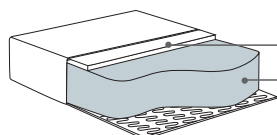

C Round moduł  
125x125x85

ChI moduł L/R  
130x171x85  
na rys. moduł L

Puf  
105x105x44

End Part moduł L/R  
171x105x85  
na rys. moduł R

Back suport cushion  
60x28x8

Back suport Cushion nie jest integralną częścią sofy i należy je zamawiać osobno

\*Wymiary mogą się różnić +/- 3%, w zależności od wyboru tapicerki i konfiguracji. Piktogramy nie odzwierciedlają proporcji i kształtu mebla.

Comfort C2

**Poduszka siedziska**

Pianka wysokoelastyczna z topem pierzowym.