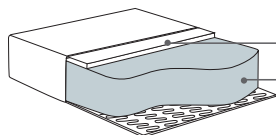

Avignon Moduł

Wymiary*

Szerokość • Głębokość • Wysokość w cm

Głębokość siedziska 56 • Wysokość siedziska 43

Podłokietnik
Avignon L/R
17x90x68

Podłokietnik
Lucca L/R
9x90x68

Podłokietnik
Ella L/R
9x90x68

Podłokietnik
Noah L/R
18x90x68

Chł moduł L/R
75x170x78

Divan moduł L/R
90x203x78

4 moduł
194x90x78

3 moduł (3 poduszki)
174x90x78

3 moduł (2 poduszki)
174x90x78

2,5 moduł
149x90x78

2 moduł
128x90x78

1,5 moduł
75x90x78

UWAGA: moduły 1,5; 2; 2,5; 3 i 4 nie posiadają nóg i wymagają łączenia z innymi modułami i boczками.

Jeżeli wskazane moduły mają być łączone ze sobą, należy do każdego takiego łączenia zamówić komplet dodatkowych nóg: AVIGNON 2021 LEGS TO SOFA+SOFA

C moduł
90x90x78

End part moduł L/R
153x90x78

na rys. moduł R

PUF
76x60x43

* Wymiary mogą się różnić +/- 3%, w zależności od wyboru tapicerki i konfiguracji. Piktogramy nie odwzorowują proporcji i kształtu mebla.

Comfort C1

Poduszka siedziska

Pianka wysokoelastyczna pokryta włókniną.