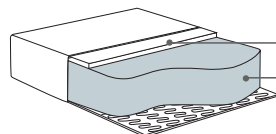

Comfort C2

Poduszka siedziska

Pianka wysokoelastyczna z topem pierzowym.