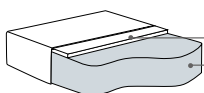

Cafe

top pierzowy
pianka
wysokoelastyczna

pianka pokryta mieszanką
pierz i kulki poliestrowej
mieszanka pierza i kulki
poliestrowej

włóknina
pianka
wysokoelastyczna

pianka pokryta kulką
poliestrową
kulka poliestrowa

Poduszki oparciowe
i siedziskowe z zamkiem.

Dostępne wybarwienia nóżek drewnianych:

White

Untreated

Natural

Oak

Walnut

Colonial

Black

Grey Oak

Soap
White Oak

Kedra

W modelu Cafe kedra występuje
w opcjach:
– sofa w tkaninie – kedra tkanina
– sofa w skórze – kedra skóra

mti furninova