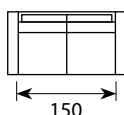

2,5 Moduł L/R
172x104x86

Chl Moduł L/R
113x165x86

3 Moduł L/R
202x104x86

Moduł End Part L/R
151x104x86

na rys. moduł R

2,5
194x104x86

1,5 Moduł L/R
112x104x86

C Moduł L/R
136x104x86

na rys. moduł L

1,5 Moduł
90x104x86

Divan Moduł L/R
104x248x86

na rys. moduł R

Puf
91x75x46

Poduszka 80
78x31x12

Poduszka 65
63x31x12

Poduszka 50
48x31x12

Poduszki „80”, „65” i „50” nie są integralną częścią sofy, należy je zamawiać osobno.

* Wymiary mogą się różnić +/- 3%, w zależności od wyboru tapicerki i konfiguracji. Piktogramy nie odzwierciedlają proporcji i kształtu mebla.
** 55 cm – głębokość siedziska mierzona do poduszki oparciowej; 75 cm – głębokość siedziska mierzona z uniesioną poduszką oparciową