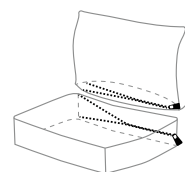

# Kamala Day/Dusk

top pierzowy  
pianka  
wysokoelastyczna

mieszanka pierza  
i kulki poliestrowej

włóknina  
pianka Memory  
pianka  
wysokoelastyczna

mieszanka pierza  
i kulki poliestrowej

mikrowłókno  
pianka  
wysokoelastyczna

mikrowłókno

Poduszki oparciowe  
i siedziskowe z zamkiem.

dostępne nóżki:

Kamala drewniana 14 cm (Kamala drewniana płoża występuje jedynie pod boczkami a także od zewnętrznej stronu modułu End Part L/R)

Dostępne wybarwienia nóg drewnianych: