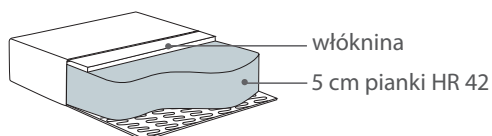

Wymiary*

Szerokość • Głębokość • Wysokość w cm

Głębokość siedziska 50 • Wysokość siedziska 48

60x65x89

Podłokietnik na wysokości 68 cm od podłogi.

* Wymiary mogą się różnić +/- 3%, w zależności od wyboru tapicerki i konfiguracji. Piktogramy nie odzwierciedlają proporcji i kształtu mebla.

Comfort C1

Poduszka siedziska

Wkład poduszki składa się z pianki wysokoelastycznej pokrytej włókniną.

Występują dwie wersje:

Podstawowa (nieobrotowa) i Obrotowa (SWIVEL)

Liva wersja obrotowa na nóżkach LIVA WOOD SWIVEL wraz z osobno zamawianym ochroniaczem podłokietników LIVA/DIVA ARMRESTCOVER/PAIR