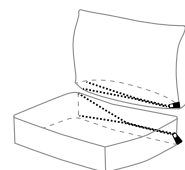

w/w nóżki dostarczane są z boczkami i modułami

UWAGA: przy konfiguracjach długich sof np 2+2 należy pamiętać o dodatkowych nóżkach do łączenia SOFA+SOFA, np: Edge+2+nóżka „LEGS TO SOFA+SOFA” +2+Edge

## Dostępne wybarwienia nóżek drewnianych:

włóknina

pienka wysokoelastyczna

kulka poliesterowa

Poduszki oparciove i siedziskowe z zamkiem.

New Choice Night Slim CHL+2C Moduł

New Choice Edge+2,5 S+CHL+Edge

Boczek LAZY z dodatkowo zamawianą poduszką Lazy art.232 50x40