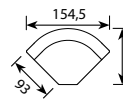

## Wymiary\*

Szerokość • Głębokość • Wysokość w cm

Głębokość siedziska 48 • Wysokość siedziska 46

1/1,5  
57/87x93x83

2/2,5  
115/136x93x83

3-siedzisko 2 lub 3 częściowe  
171x93x83

2,5 S/3 S  
136/171x93x83

CHL  
68x165x83

DIVAN L/R  
90x200x83

na rys. moduł R

divan opcjonalnie dostępny z pojemnikiem na pościel

C MAX  
110x110x83

C  
90x90x83

C 45  
77x89x83

MULTI  
121x132x83

### Boczki

CAPE  
24x90x64

CORE  
22x90x57

DUKE  
12x89x60

QUADRA  
18x89x60

EDGE  
21x89x60

KIWI  
26x89x60

SLIM  
19x90x68