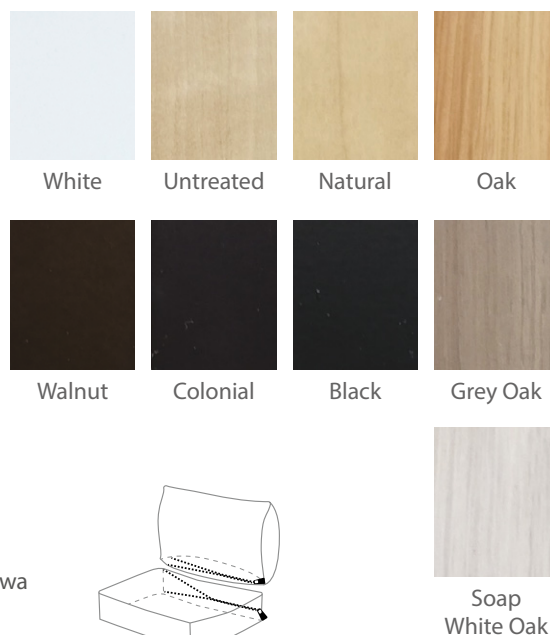

divan opcjonalnie dostępny z pojemnikiem na pościel

C MAX
110x110x83

C
90x90x83

C 45
77x89x83

MULTI
121x132x83

na rys. moduł R

Puf
62x62x47

2C Moduł
174x126x83

moduły 1/1,5/2/2,5/3 nie posiadają własnych nóg należy łączyć je z boczками lub pozostałymi modułami

Boczki

CAPE
24x90x64

CORE
22x90x57

DUKE
12x89x60

QUADRA
18x89x60

EDGE
21x89x60

KIWI
26x89x60

SLIM
19x90x68

WOO
19x90x62

LAZY
26x90x54

powierzchnia spania:

2,5S - szer. 113 / dł. 179 / głębokość sofy po rozłożeniu funkcji spania 230

3S - szer. 143 / dł. 179 / głębokość sofy po rozłożeniu funkcji spania 230

* Wymiary mogą się różnić +/- 3%, w zależności od wyboru tapicerki i konfiguracji. Piktogramy nie odzwierciedlają proporcji i kształtu mebla.

Dostępne nóżki drewniane:

BOCZEK	NOGA BOCZKA	NOGI POZOSTAŁE	NOGI DO ŁĄCZENIA SOFA+SOFA
CAPE	SAN DIEGO 6 cm	HALIFAX 6 cm	HALIFAX MODUL
CORE	BRISBANE 6 cm	BRISBANE 6 cm	HALIFAX MODUL
DUKE	HALIFAX 6 cm	HALIFAX 6 cm	HALIFAX MODUL
QUADRA	SAN DIEGO 6 cm	HALIFAX 6 cm	HALIFAX MODUL
EDGE	CULINA 6 cm	HALIFAX 6 cm	HALIFAX MODUL
KIWI	MALIBU 6 cm	HALIFAX 6 cm	HALIFAX MODUL
LAZY	CULINA 6 cm	HALIFAX 6 cm	HALIFAX MODUL
SLIM	SLIM 6 cm	SLIM 6 cm	SLIM MODUL
WOO	VINCENT 5 cm	VINCENT 5 cm	VINCENT MODUL

w/w nóżki dostarczane są z boczkami i modułami

UWAGA: przy konfiguracjach długich sof np 2+2 należy pamiętać o dodatkowych nóżkach do łączenia SOFA+SOFA, np: Edge+2+nóżka „LEGS TO SOFA+SOFA” +2+Edge

Dostępne wybarwienia nóżek drewnianych:

włóknina

pienka wysokoelastyczna

kulka poliesterowa

Poduszki oparciove i siedziskowe z zamkiem.