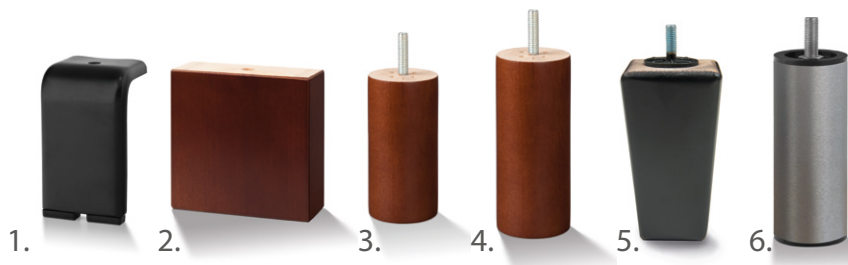

Vesta

Oprócz szwu standardowego STANDARD dostępna wersja ze specjalnym szwem francuskim F-SPECIAL na zewnętrznych krawędziach.

Poduszka Dusk dostępna w skórze lub w tkaninie. Występuje w wersji Standard i Special. Dostępna w komfortach CEU i C2.

Dostępne nóżki:

1. Vesta Stal 10 cm
2. Vesta Drewno 10 cm
3. Vesta Round Drewno 10 cm
4. Vesta Drewno High 13 cm
5. Kasia Drewno 13 cm
6. VESTA Carbon Steel Shiny 13 cm

Dostępne wybarwienia nóżek drewnianych:

White

Untreated

Natural

Oak

Walnut

Colonial

Black

Grey Oak

Soap
White Oak