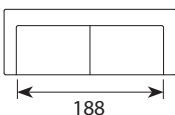

Wymiary*

Szerokość • Głębokość • Wysokość w cm

Głębokość siedziska 48 • Wysokość siedziska 46

1
105x89x90

2/2,5
170/206x89x90

2S/2,5S
176/206x89x90

2C2
236x236x90

3C2
295x236x90

3
228x89x90

powierzchnia spania okazjonalnego:
2S - szer. 113/ dł. 179/ głębokość sofy po rozłożeniu funkcji spania 240
2,5S - szer. 143/ dł. 179/ głębokość sofy po rozłożeniu funkcji spania 240

* Wymiary mogą się różnić +/- 3%, w zależności od wyboru tapicerki i konfiguracji. Piktogramy nie odzwierciedlają proporcji i kształtu mebla.