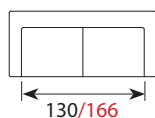

Wymiary*

Szerokość • Głębokość • Wysokość w cm

Głębokość siedziska 48 • Wysokość siedziska 46

1
105x89x90

2/2,5
170/206x89x90

2S/2,5S
176/206x89x90

2C2
236x236x90

3C2
295x236x90

3
228x89x90

powierzchnia spania okazjonalnego:
2S - szer. 113/ dł. 179/ głębokość sofy po rozłożeniu funkcji spania 240
2,5S - szer. 143/ dł. 179/ głębokość sofy po rozłożeniu funkcji spania 240

* Wymiary mogą się różnić +/- 3%, w zależności od wyboru tapicerki i konfiguracji. Piktogramy nie odzwierciedlają proporcji i kształtu mebla.