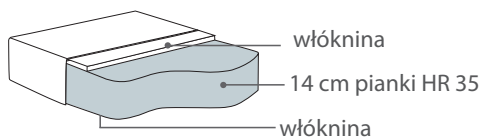

3
228x89x90

powierzchnia spania okazjonalnego:
2S - szer. 113/ dł. 179/ głębokość sofy po rozłożeniu funkcji spania 240
2,5S - szer. 143/ dł. 179/ głębokość sofy po rozłożeniu funkcji spania 240

* Wymiary mogą się różnić +/- 3%, w zależności od wyboru tapicerki i konfiguracji. Piktogramy nie odzwierciedlają proporcji i kształtu mebla.

Comfort EU

Poduszka siedziska

Wkład poduszki składa się z pianki wysokoelastycznej pokrytej włókniną.

Poduszka oparciova

Kształt bryły sofy Bari wyrasta z idei uniwersalnego wzornictwa i jest kwintesencją dobrego smaku projektanta. Łukowa linia boków sofy nadaje jej odrobinę finezji. W skład kolekcji wchodzi kanapy, sofy z funkcją spania, narożniki i fotel. Bari przetrwa wszelkie trendy meblarskiej mody.