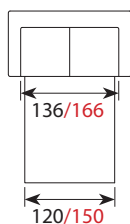

Wymiary*

Szerokość • Głębokość • Wysokość w cm

Głębokość siedziska 48 • Wysokość siedziska 46

1
105x89x90

2/2,5
170/206x89x90

2S/2,5S
176/206x89x90

2C2
236x236x90

3C2
295x236x90

3
228x89x90

powierzchnia spania okazjonalnego:
2S - szer. 113/ dł. 179/ głębokość sofy po rozłożeniu funkcji spania 240
2,5S - szer. 143/ dł. 179/ głębokość sofy po rozłożeniu funkcji spania 240

* Wymiary mogą się różnić +/- 3%, w zależności od wyboru tapicerki i konfiguracji. Piktogramy nie odzwierciedlają proporcji i kształtu mebla.