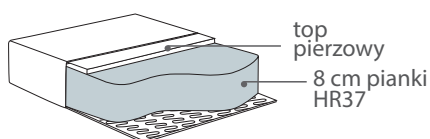

Jolyn

Wymiary*

Szerokość • Głębokość • Wysokość w cm

Głębokość siedziska 54 • Wysokość siedziska 45

Fotel
87x86x100

57/49

Puf
49x49x45

* Wymiary mogą się różnić +/- 3%, w zależności od wyboru tapicerki i konfiguracji. Piktogramy nie odzwierciedlają proporcji i kształtu mebla.

Comfort C2

Poduszka siedziska

Wkład poduszki siedziska składa się z wysokoelastycznej pianki (HR) z topem pierzowym.

Jolyn

Jolyn to współczesna, dość swobodna interpretacja klasycznego uszaka. Niezwykle miły, wygodny mebel, który jest również ozdobą w salonie.

Pokocha go każdy, kto lubi godzinami czytać... lub oglądać kino domowe. Można się tutaj wygodnie rozsiąść. Komfortowe podłokietniki dadzą wypocząć ramionom, a rozbudowana część za głową sprawia, że możemy wygodnie się oprzeć i odciążyć kark. Po prostu zrelaksować...

Wysokie, smukłe nóżki dostępne są w wielu kolorach drewna. To detal, który zawsze czyni mebel finezyjnym i eleganckim.

Do wyboru wykończenie w tkaninie lub w wersji mix tkanina+skóra. Puf wykonywany tylko w tkaninie.