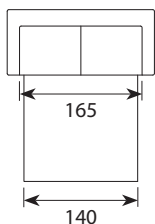

Sedac Nova

Wymiary*

Szerokość • Głębokość • Wysokość w cm

Głębokość siedziska 54 • Wysokość siedziska 45

BOB/GIL/LUC/MAX/PAT 140
185/211/201/213/215x96x90

BOB/GIL/LUC/MAX/PAT 160
205/231/221/233/235x96x90

BOB/GIL/LUC/MAX/PAT 140+CHL
262/288/278/290/292x157x90

Boczki

BOB

GIL

LUC

MAX

PAT

powierzchnia spania:

140 - szer. 140/ dł. 195/ głębokość sofy po rozłożeniu funkcji spania 220

160 - szer. 160/ dł. 195/ głębokość sofy po rozłożeniu funkcji spania 220

BOB/GIL/LUC/MAX/PAT 160+CHL
282/308/298/310/312x157x90

*Wymiary mogą się różnić +/- 3%, w zależności od wyboru tapicerki i konfiguracji. Piktogramy nie odzwierciedlają proporcji i kształtu mebla.