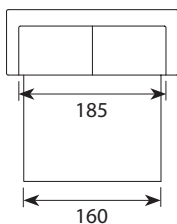

Sedac Nova

Wymiary*

Szerokość • Głębokość • Wysokość w cm

Głębokość siedziska 54 • Wysokość siedziska 45

BOB/GIL/LUC/MAX/PAT 140
185/211/201/213/215x96x90

BOB/GIL/LUC/MAX/PAT 160
205/231/221/233/235x96x90

BOB/GIL/LUC/MAX/PAT 140+CHL
262/288/278/290/292x157x90

Boczki

BOB

GIL

LUC

MAX

PAT

powierzchnia spania:

140 - szer. 140/ dł. 195/ głębokość sofy po rozłożeniu funkcji spania 220

160 - szer. 160/ dł. 195/ głębokość sofy po rozłożeniu funkcji spania 220

BOB/GIL/LUC/MAX/PAT 160+CHL
282/308/298/310/312x157x90

*Wymiary mogą się różnić +/- 3%, w zależności od wyboru tapicerki i konfiguracji. Piktogramy nie odzwierciedlają proporcji i kształtu mebla.