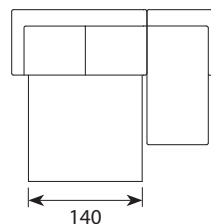

Sedac Nova

Wymiary*

Szerokość • Głębokość • Wysokość w cm

Głębokość siedziska 54 • Wysokość siedziska 45

BOB/GIL/LUC/MAX/PAT 140
185/211/201/213/215x96x90

BOB/GIL/LUC/MAX/PAT 160
205/231/221/233/235x96x90

BOB/GIL/LUC/MAX/PAT 140+CHL
262/288/278/290/292x157x90

Boczki

BOB

GIL

LUC

MAX

PAT

powierzchnia spania:

140 - szer. 140/ dł. 195/ głębokość sofy po rozłożeniu funkcji spania 220

160 - szer. 160/ dł. 195/ głębokość sofy po rozłożeniu funkcji spania 220

BOB/GIL/LUC/MAX/PAT 160+CHL
282/308/298/310/312x157x90

*Wymiary mogą się różnić +/- 3%, w zależności od wyboru tapicerki i konfiguracji. Piktogramy nie odzwierciedlają proporcji i kształtu mebla.