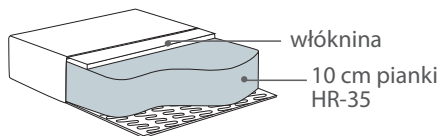

Comfort C1

Poduszka siedziska

Wkład poduszki składa się z pianki wysokoelastycznej pokrytej włókniną.