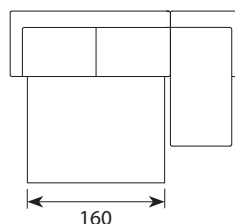

Sedac Nova

Wymiary*

Szerokość • Głębokość • Wysokość w cm

Głębokość siedziska 54 • Wysokość siedziska 45

BOB/GIL/LUC/MAX/PAT 140
185/211/201/213/215x96x90

BOB/GIL/LUC/MAX/PAT 160
205/231/221/233/235x96x90

BOB/GIL/LUC/MAX/PAT 140+CHL
262/288/278/290/292x157x90

Boczki

BOB

GIL

LUC

MAX

PAT

powierzchnia spania:

140 - szer. 140/ dł. 195/ głębokość sofy po rozłożeniu funkcji spania 220

160 - szer. 160/ dł. 195/ głębokość sofy po rozłożeniu funkcji spania 220

BOB/GIL/LUC/MAX/PAT 160+CHL
282/308/298/310/312x157x90

*Wymiary mogą się różnić +/- 3%, w zależności od wyboru tapicerki i konfiguracji. Piktogramy nie odzwierciedlają proporcji i kształtu mebla.