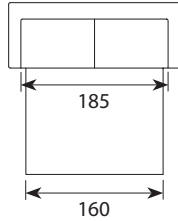

## Wymiary\*

Szerokość • Głębokość • Wysokość w cm

Głębokość siedziska 56 • Wysokość siedziska 51

2,5 Shape/Wide  
185/193x101x92

3 Shape/Wide  
205/213x101x92

PUF (otwierany)  
85x60x50

powierzchnia spania:  
140 - szer. 140/ dł. 193/ głębokość sofy po rozłożeniu funkcji spania 213  
160 - szer. 160/ dł. 193/ głębokość sofy po rozłożeniu funkcji spania 213

\* Wymiary mogą się różnić +/- 3%, w zależności od wyboru tapicerki i konfiguracji. Piktogramy nie odzwierciedlają proporcji i kształtu mebla.