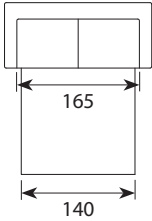

## Wymiary\*

Szerokość • Głębokość • Wysokość w cm

Głębokość siedziska 56 • Wysokość siedziska 51

2,5 Shape/Wide  
185/193x101x92

3 Shape/Wide  
205/213x101x92

PUF (otwierany)  
85x60x50

powierzchnia spania:  
140 - szer. 140/ dł. 193/ głębokość sofy po rozłożeniu funkcji spania 213  
160 - szer. 160/ dł. 193/ głębokość sofy po rozłożeniu funkcji spania 213

\* Wymiary mogą się różnić +/- 3%, w zależności od wyboru tapicerki i konfiguracji. Piktogramy nie odzwierciedlają proporcji i kształtu mebla.